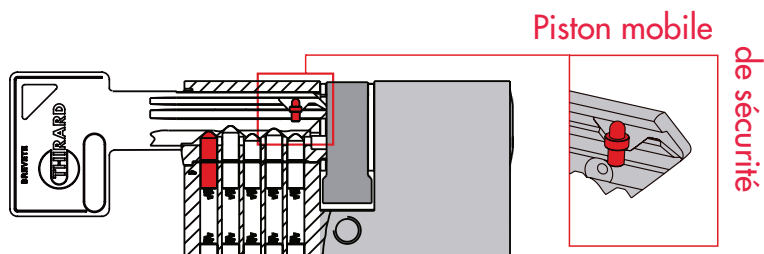

# Cylindre de haute sûreté / ADRIA

	30x30	35x35	40x40	30x40	30x50	30x60	35x45
A	30	35	40	30	30	30	35
B	30	35	40	40	50	60	45
C	60	70	80	70	80	90	80

Designation	Boite	Colis.	Bac	Colis.	Blister				Colis.
					France	Euro 1	Euro 2	Euro 3	
DEMI-CYL. 30 x 10 mm panneton orientable	0473117	1			-				-
DEMI-CYLINDRE 60 x 10 mm	0476118	1			-				-
CYLINDRE 30 x 30 mm	0473315	1			2473313	2931615	2921616	2941614	5
CYLINDRE 35 x 35 mm	0473711	1			-				-
CYLINDRE 40 x 40 mm	0473827	1			2473825				5
CYLINDRE 30 x 40 mm	0473414	1			2473412				5
CYLINDRE 30 x 50 mm	0473520	1			-				-
CYLINDRE 30 x 60 mm	0473612	1			2473610				5
CYLINDRE 35 x 45 mm	0473810	1			-				-
CYLINDRE à bouton 30 x 30 mm	0473322	1			-				-
CYLINDRE à bouton 30 x 40 mm	0473421	1			-				-